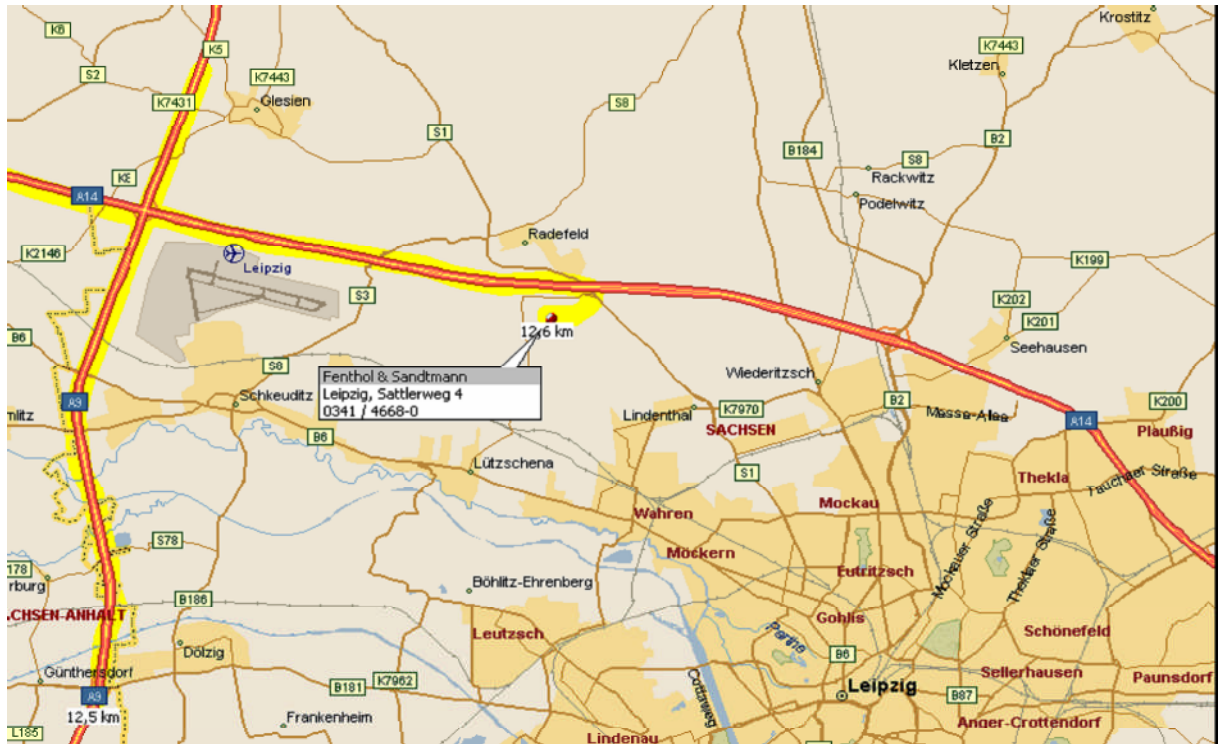

Zentrallager Grube Admonter Naturboden (Fenthol & Sandmann Spedition)

Bei Fragen zum Lagerbestand, Abholterminen und Lieferzeiten rufen Sie uns bitte an:

Grube Admonter Naturboden

Tel. 034 223 41 298

Fax. 034 223 40 586

E-Mail: conny.wendt@grube24.de

Spedition Fenthol
Sattlerweg4
04158 Leipzig
Tel. 0341 4668-0
Fax. 0341 4668-140

Ausfahrt Leipzig Nord
Den Schildern in das
GVZ folgen
- An der TOTAL
Tankstelle vorbei
fahren und auf der nun
zweispurigen
Fahrbahn links halten.
Nach ca. 100 m links
in die Straße
„Am Fischmarkt“
Nun die zweite Straße
rechts und dann
geradeaus.